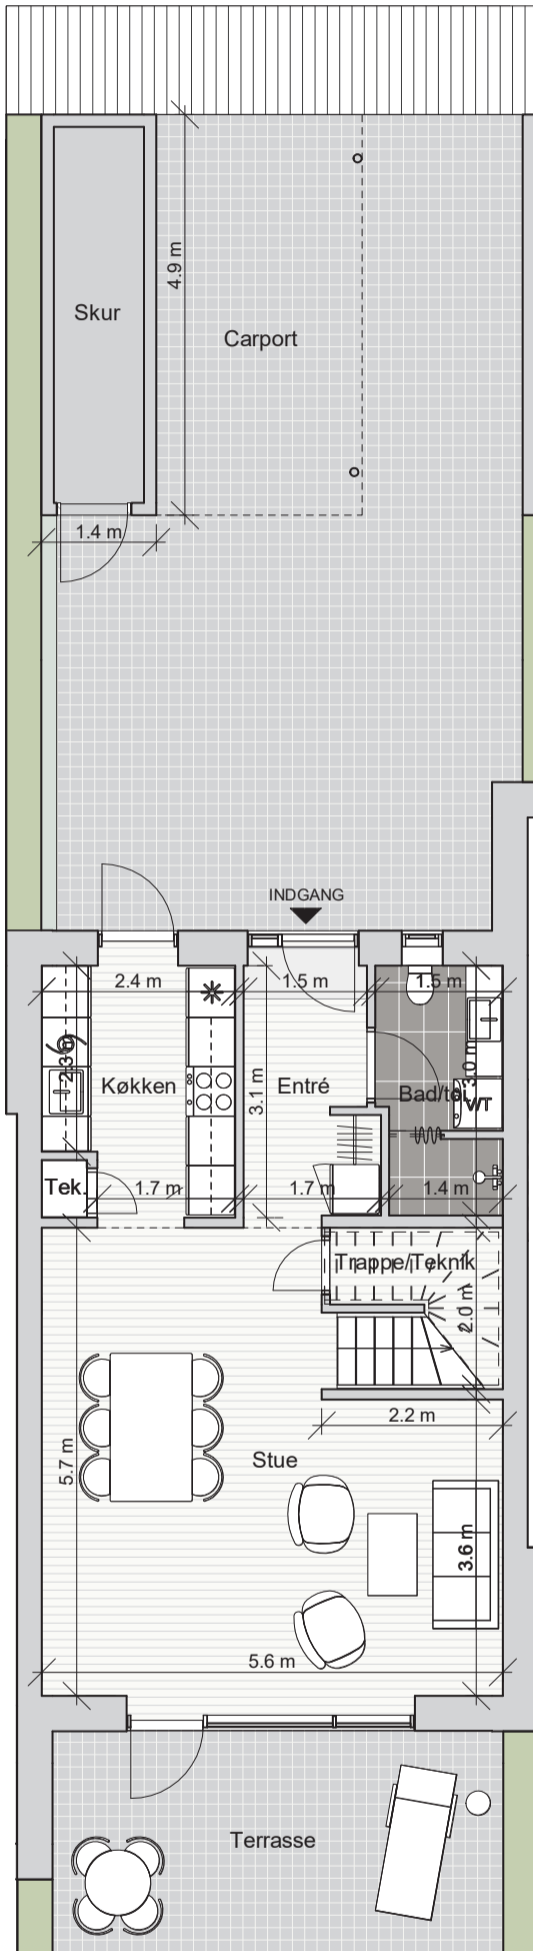

Indretningsplaner
Bolig 12

Type 1.1 | Blok 4

| 4 værelser | 117 m² | 2 plan |
| Terrasser | Carport |

Adresse: Laanshøj Allé
3500 Værløse

BBR areal: 117 m²

Antal plan: 2

Antal værelser: 4

Ovenstående arealangivelser er alene foreløbige, og kan afvige fra det anførte jf. købsaftalens bestemmelser herom.

Der tages forbehold for ændringer.

Vindue- og dørplacering kan være forskellige for de enkelte boliger.

CALUM A/S

Tlf.: 9812 6700

www.calum.dk

Lone Bøegh Henriksen A/S

home projektsalg

Lone Bøegh Henriksen A/S

Tlf.: 4468 2055

laanshoej@home.dk

www.calum-laanshoej.dk