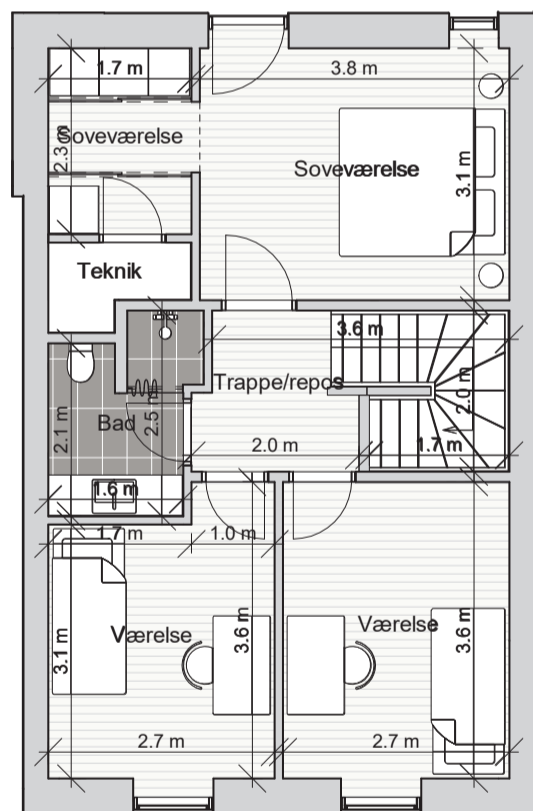

Indretningsplaner
Bolig 12

Type 1.1 | Blok 4

| 4 værelser | 117 m² | 2 plan |
| Terrasser | Carport |

Adresse: Laanshøj Allé
3500 Værløse

BBR areal: 117 m²

Antal plan: 2

Antal værelser: 4

Ovenstående arealangivelser er alene foreløbige, og kan afvige fra det anførte jf. købsaftalens bestemmelser herom.

Der tages forbehold for ændringer.

Vindue- og dørplacering kan være forskellige for de enkelte boliger.

CALUM A/S

Tlf.: 9812 6700

www.calum.dk

Lone Bøegh Henriksen A/S

home projektsalg

Lone Bøegh Henriksen A/S

Tlf.: 4468 2055

laanshoej@home.dk

www.calum-laanshoej.dk